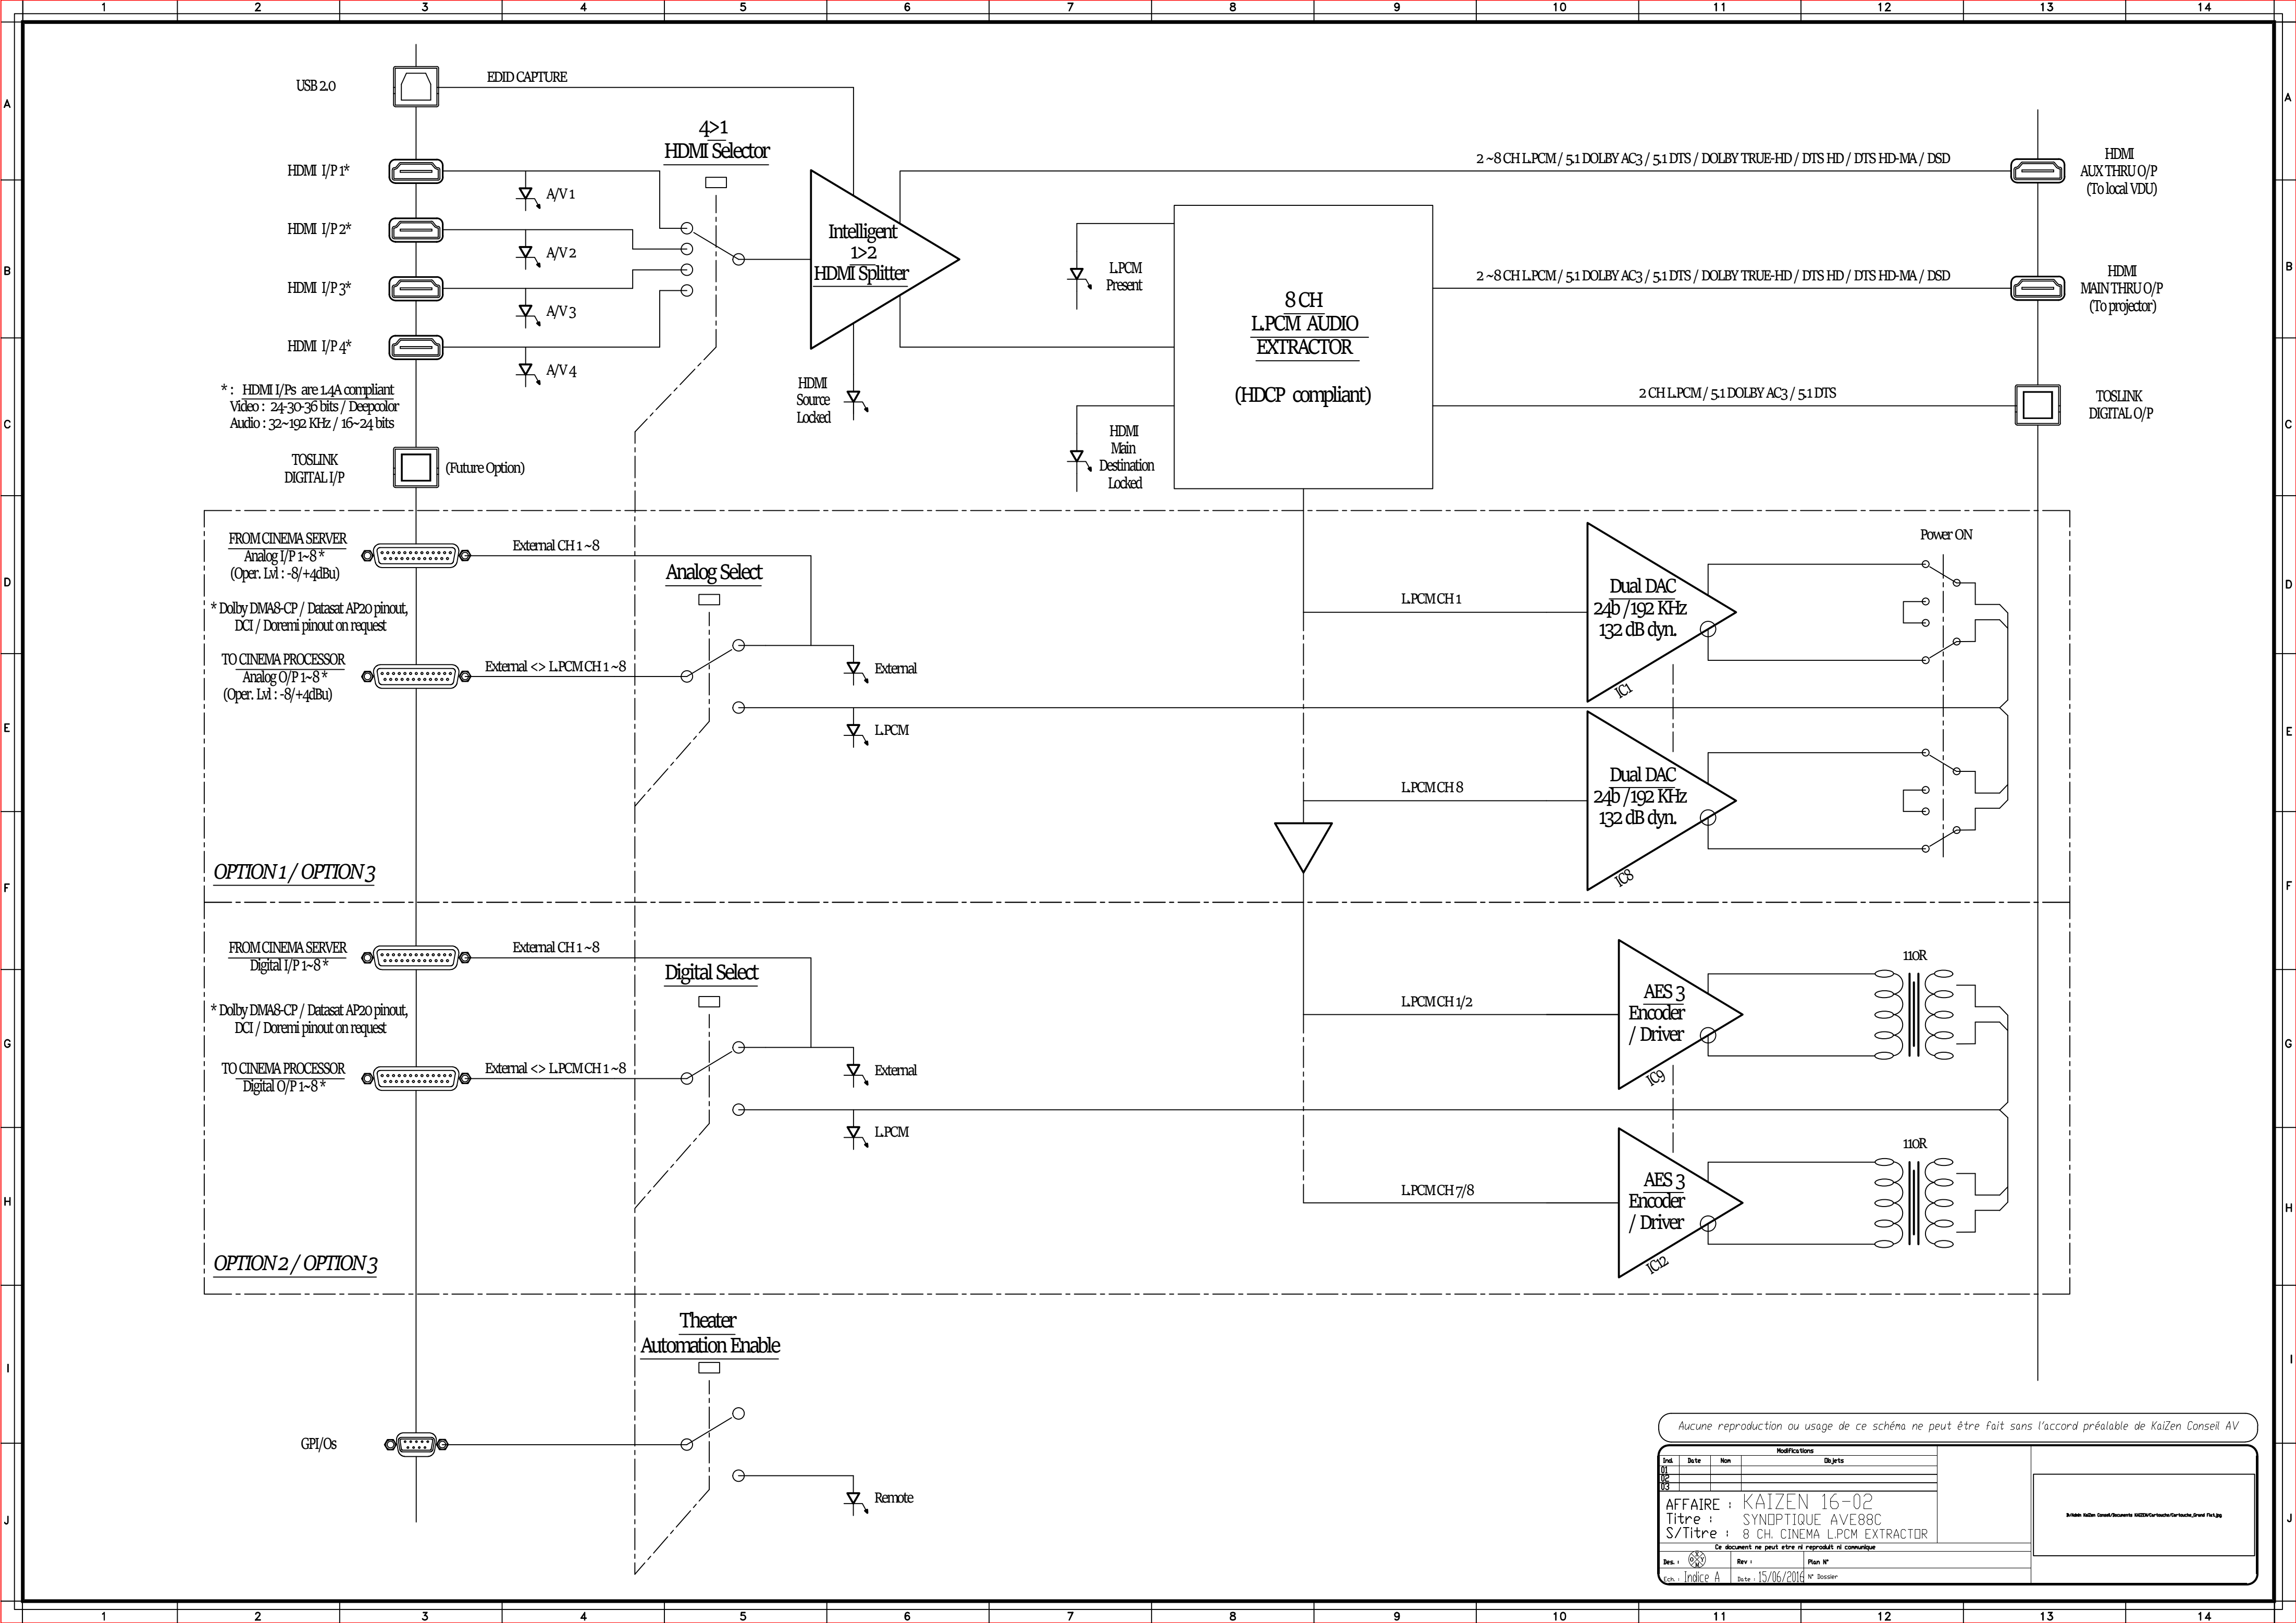

\*: HDMI I/Ps are 1.4A compliant  
 Video : 24-30-36 bits / Deepcolor  
 Audio : 32-192 KHz / 16-24 bits

Aucune reproduction ou usage de ce schéma ne peut être fait sans l'accord préalable de KaiZen Conseil AV

Ind.	Date	Non	Modifications	Objets
01				
02				
03				

AFFAIRE : KAIZEN 16-02  
 Titre : SYNOPTIQUE AVE88S  
 S/Titre : 8 CH. L.PCM EXTRACTOR

Ce document ne peut être ni reproduit ni communiqué

Des :	Rev :	Plan N°
Con. : Indice A	Date : 15/06/2016	N° Dossier